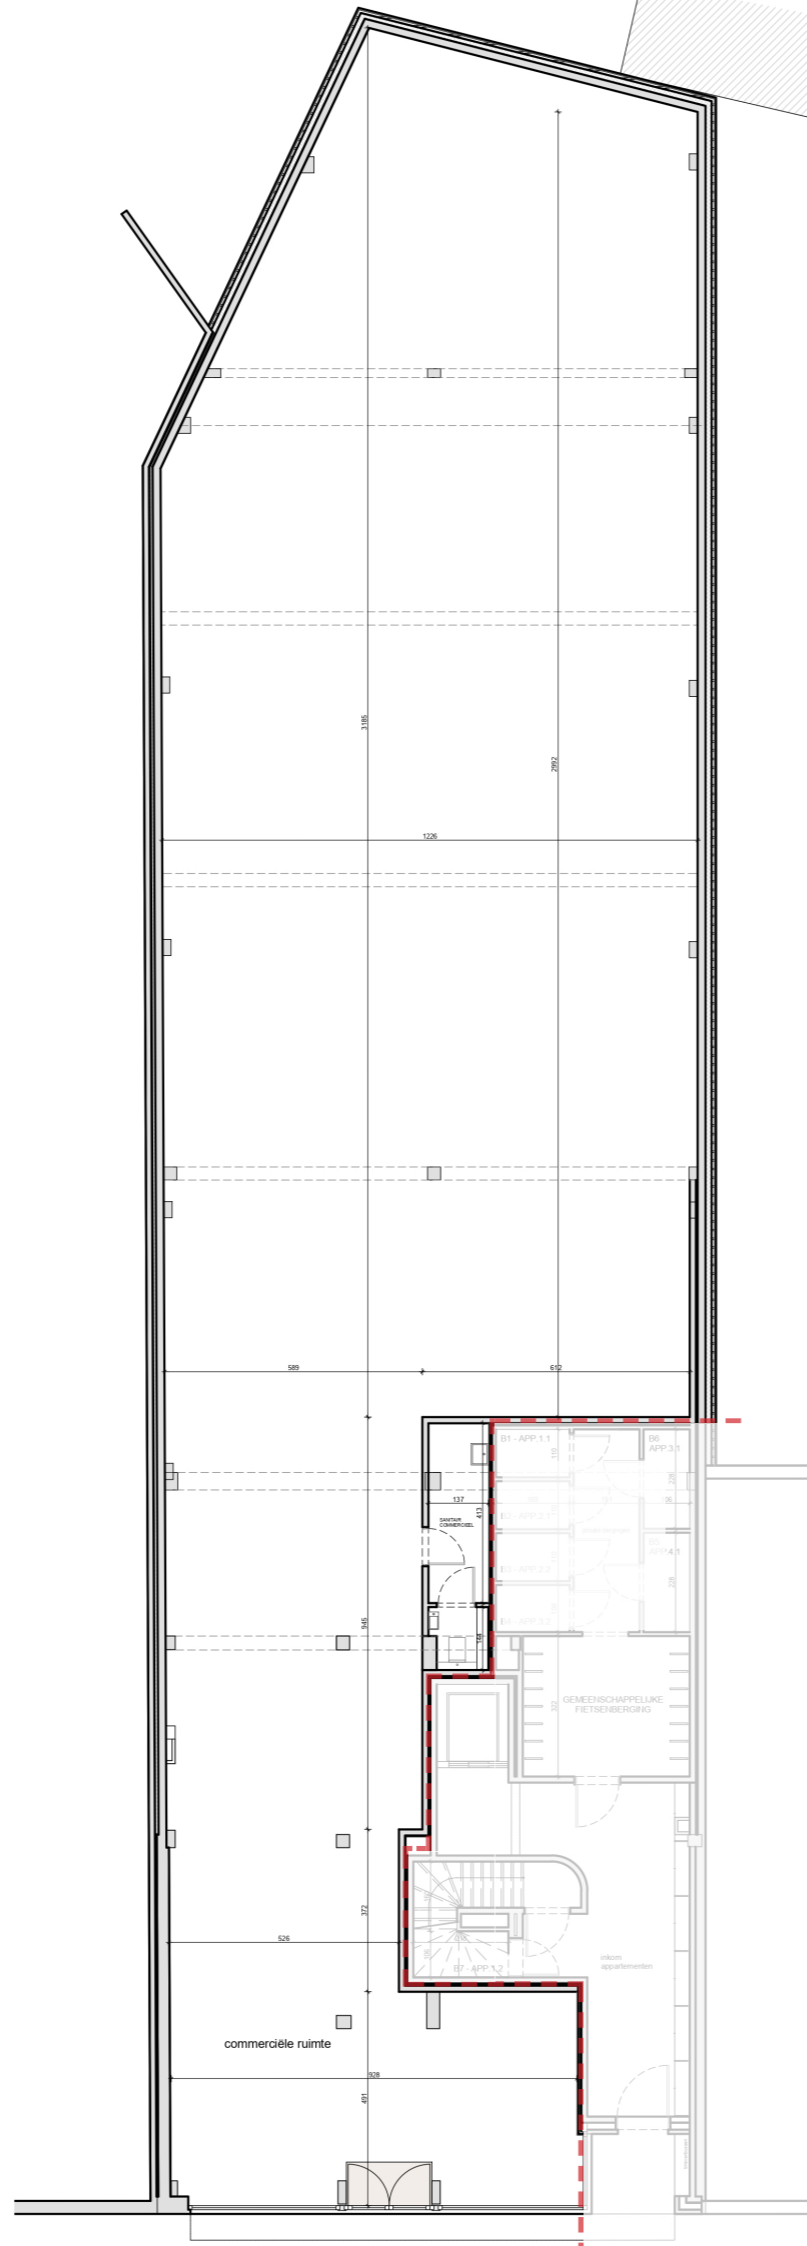

# VERDIEPING 0

Grondplan commerciële ruimte

# COMMERCIEËLE RUIMTE

Verdieping 0

Commerciële ruimte 525 m<sup>2</sup>

**TOTAAL** 525 m<sup>2</sup>