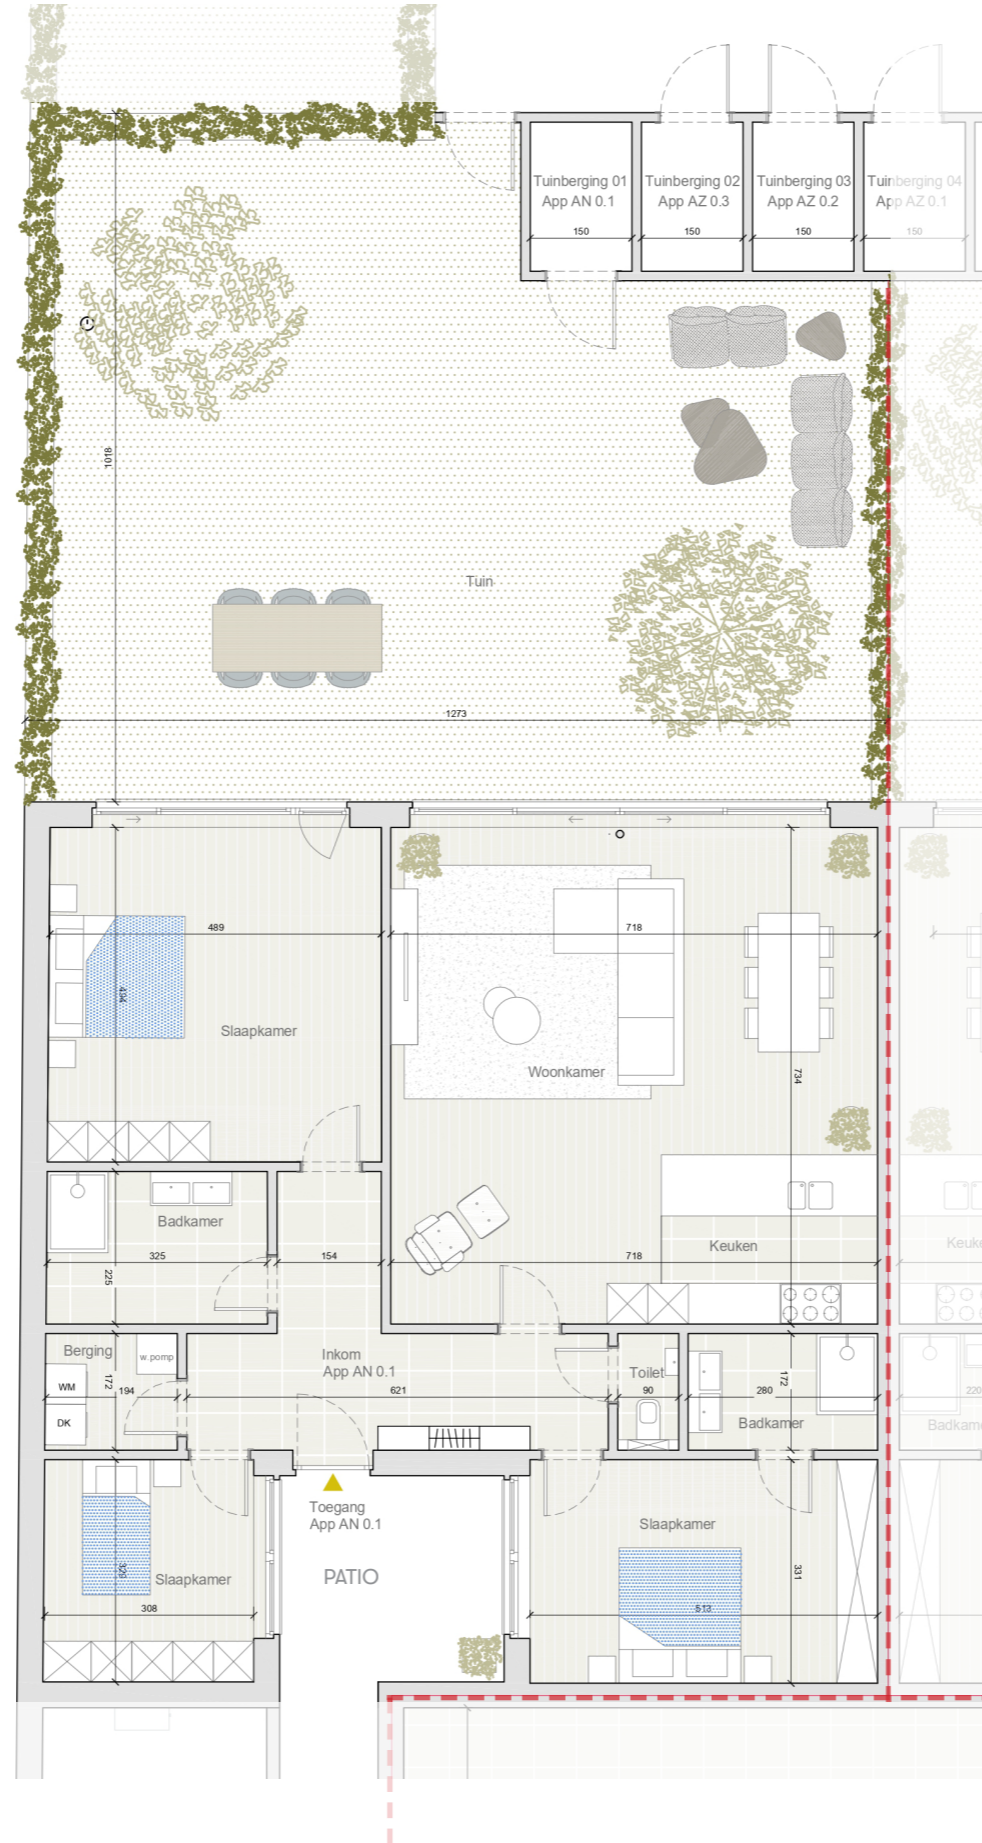

GELIJKVLOERS - NOORD

Grondplan APP AN.0.1

APPARTEMENT AN.0.1

Gelijkvloers

Appartement	158 m ²
Terras/Tuin	116 m ²
Tuinberging	4,5 m ²
Garagebox 2	60,5 m ²
TOTAAL	339 m²